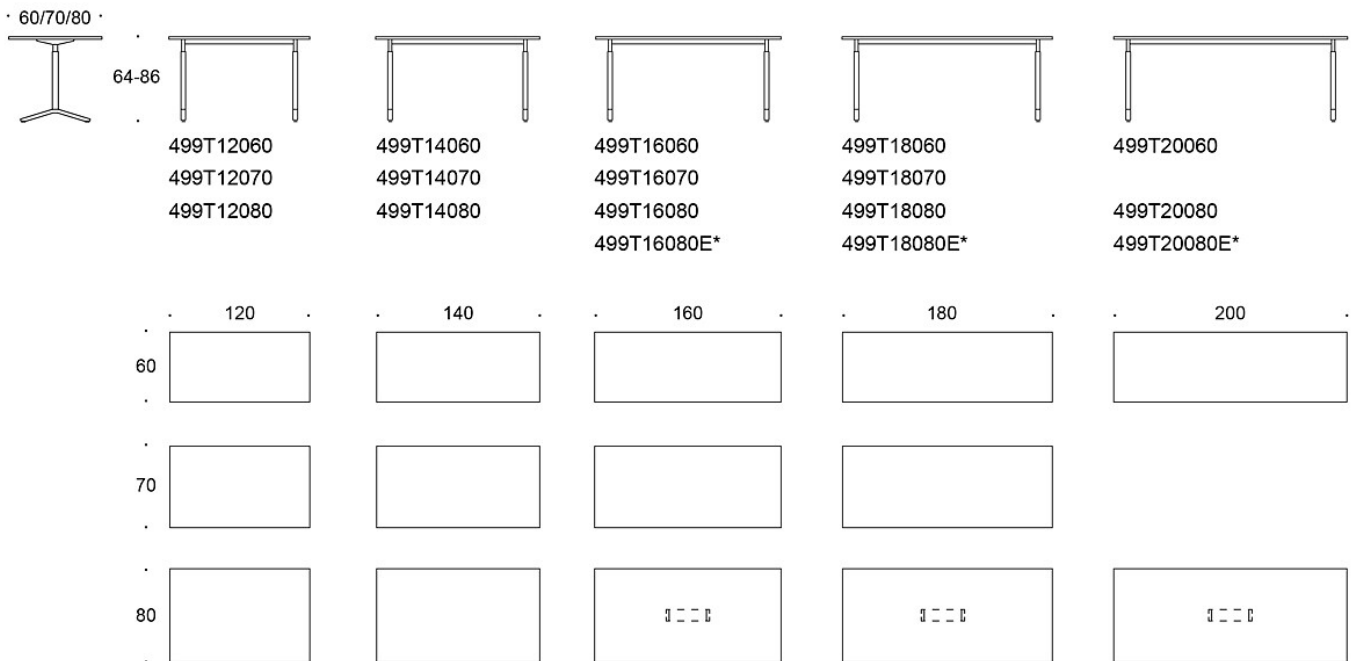

499T

---

**TILLBEHÖR:**

**Eluttag ram och lock:** vit, svart och aluminium

---

**JUSTERINGSOMRÅDE:**

**Manuell höjjustering:** 64 - 86 cm

---

**MÅTT:**

**Benrör:** 40x40 mm

Ritning:

E\* = with power outlet, E3 = 30 cm, E6 = 60 cm